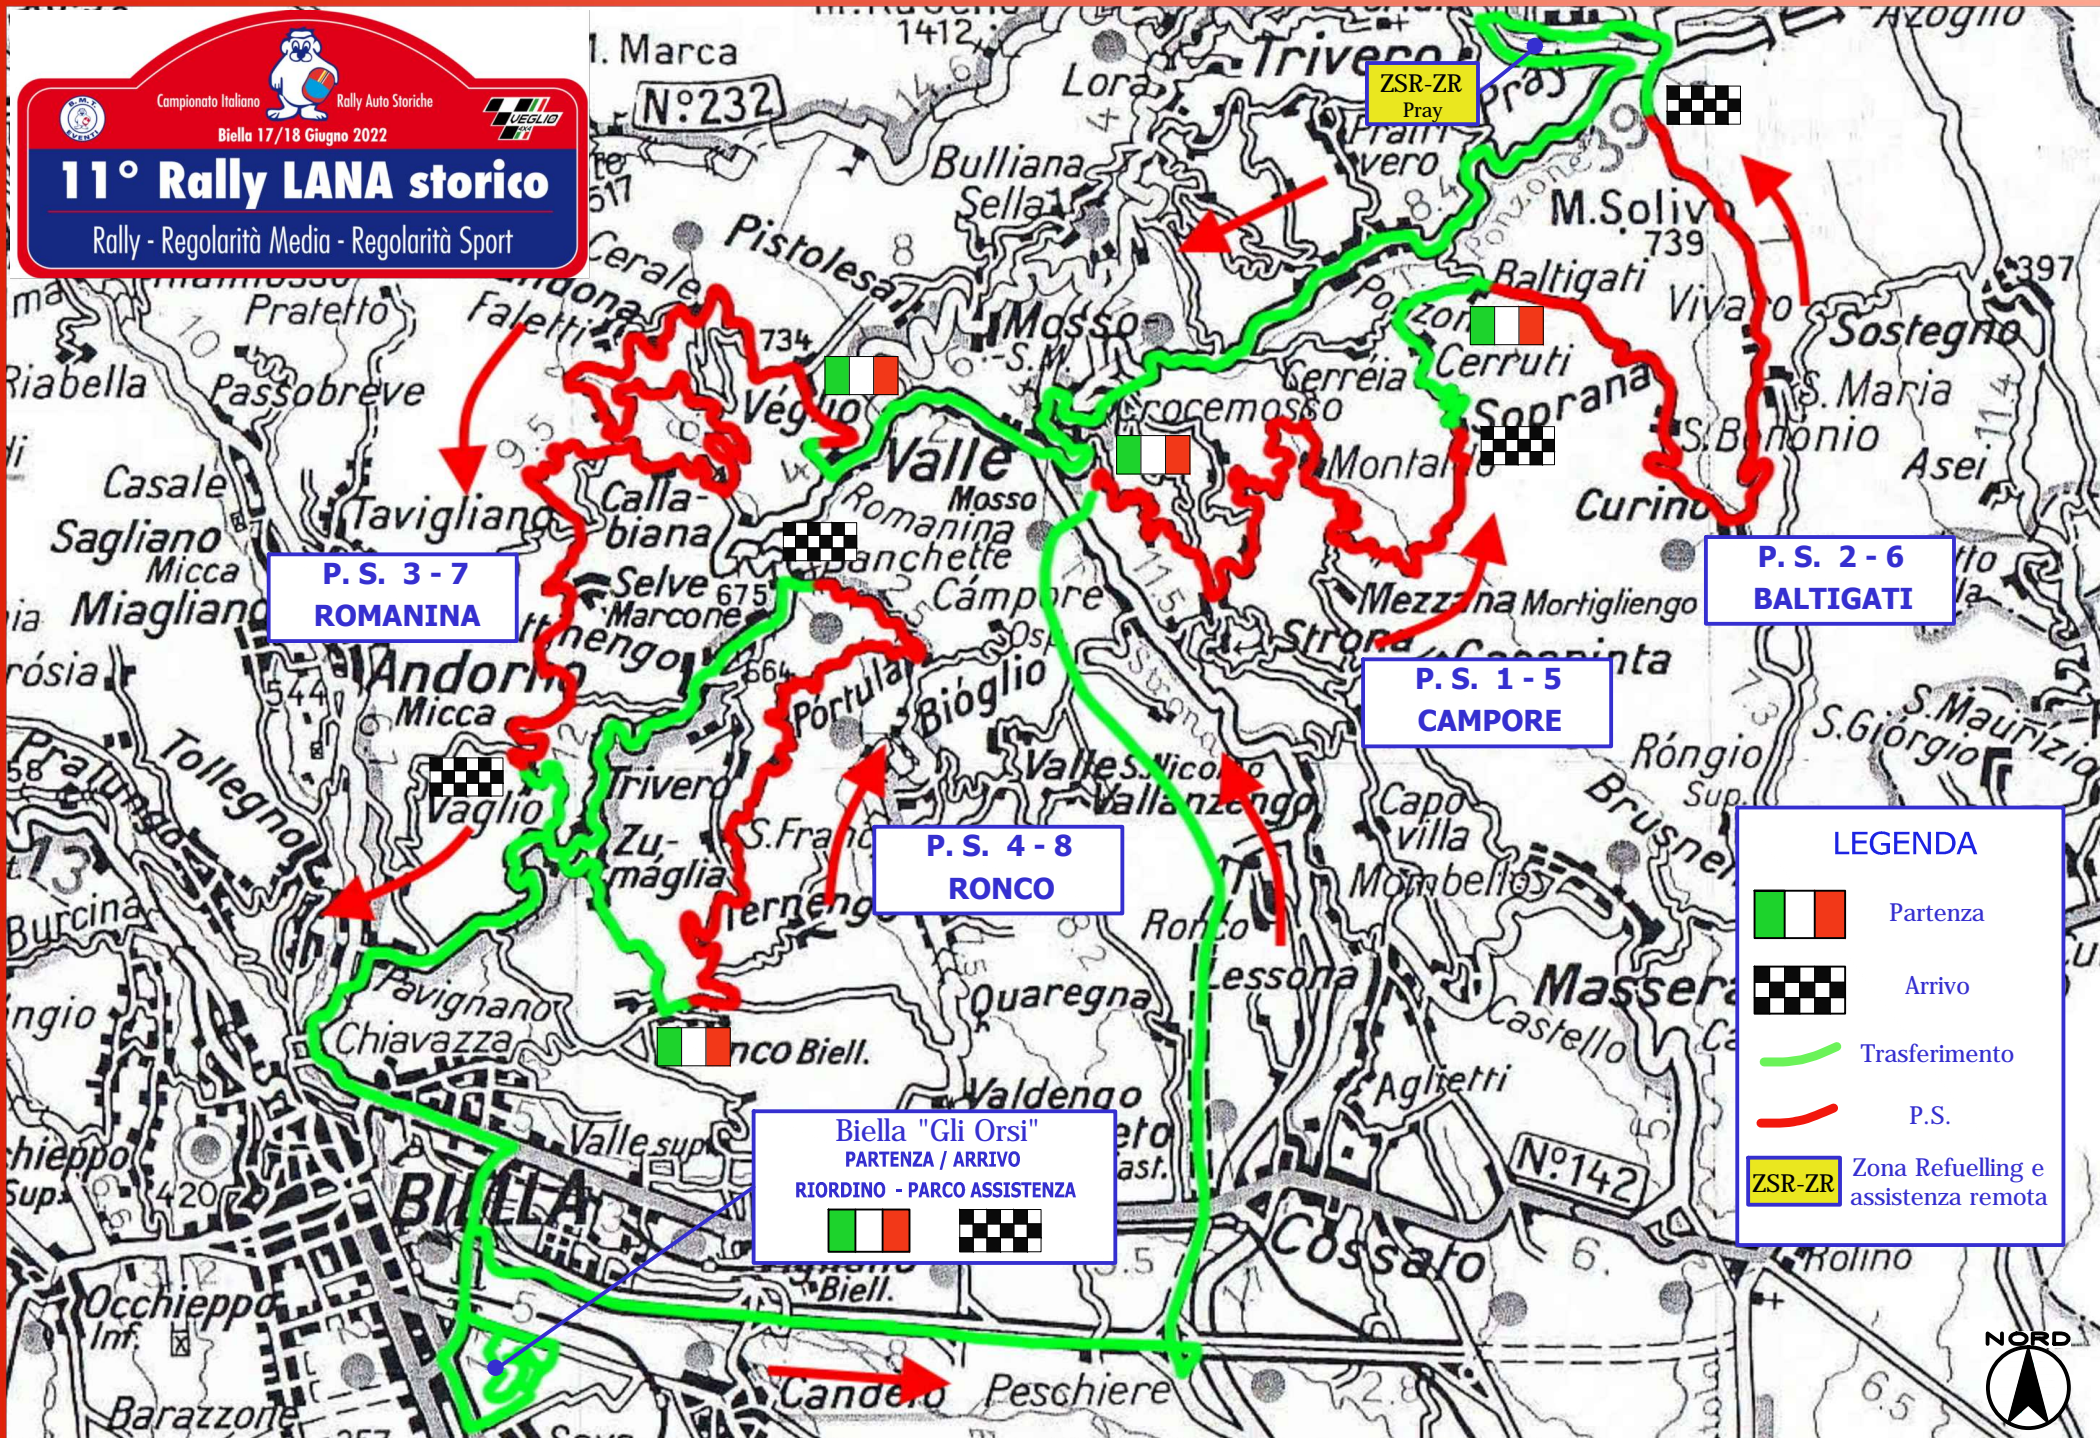

Campionato Italiano Rally Auto Storiche
Biella 17/18 Giugno 2022

11° Rally LANA storico

Rally - Regolarità Media - Regolarità Sport

P.S. 3 - 7
ROMANINA

P.S. 2 - 6
BALTIGATI

P.S. 1 - 5
CAMPORE

P.S. 4 - 8
RONCO

Biella "Gli Orsi"
PARTENZA / ARRIVO
RIORDINO - PARCO ASSISTENZA

LEGENDA

- Partenza
- Arrivo
- Trasferimento
- P.S.
- Zona Refuelling e assistenza remota